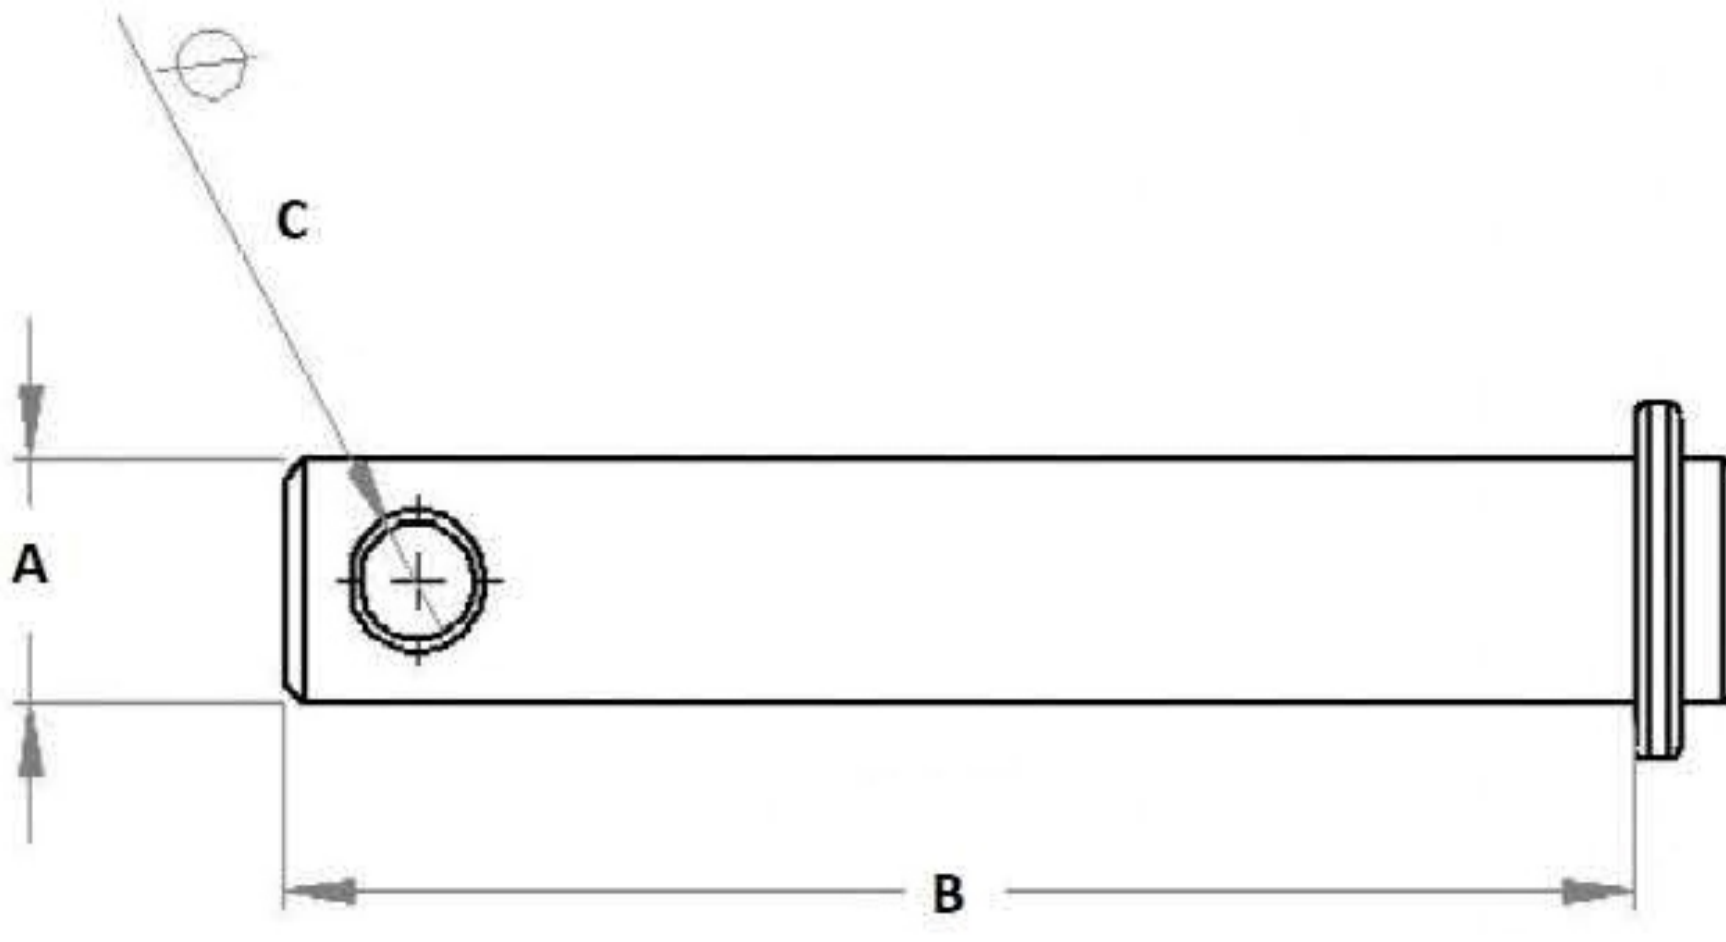

# ORTA KOL PİMLERİ

MODEL	OEM KODU	ÜRÜN ADI	RESİM	A (mm)	B (mm)	C (mm)
MF	195589M1	19 MM ORTA KOL PİMİ		19	125	10
FORD	957E560	19 MM ORTA KOL PİMİ		19	125	10
CASE	K903981	19 MM ORTA KOL PİMİ		19	125	10
MF	831513M1	22 MM ORTA KOL PİMİ		22	125	10
MF	892476M1	25 MM ORTA KOL PİMİ		25	125	10
FORD	C5NNF847 A	25 MM ORTA KOL PİMİ		25	125	10
ÖZEL	ÖZEL	28 MM ORTA KOL PİMİ		28	125	10
ÖZEL	ÖZEL	ORTA KOL PİMİ 19 mm 150 MM		19	150	10
MF	645923M1	ORTA KOL PİMİ 22 mm 150 MM		22	150	10
STEYR	292930021	ORTA KOL PİMİ 25 mm 150 MM		25	150	10
ÖZEL	ÖZEL	ORTA KOL PİMİ 28 mm 150 MM		28	150	10
MF	180901	KIRMASIZ DÜZ PİM		19	250	10
ÖZEL	ÖZEL	ORTA KOL PİMİ 19 mm 170 MM		19	170	10
ÖZEL	ÖZEL	ORTA KOL PİMİ 22 mm 170 MM		22	170	10
ÖZEL	ÖZEL	ORTA KOL PİMİ 22 mm 190 MM		22	190	10
ÖZEL	ÖZEL	ORTA KOL PİMİ 22 MM 220 MM		22	220	10