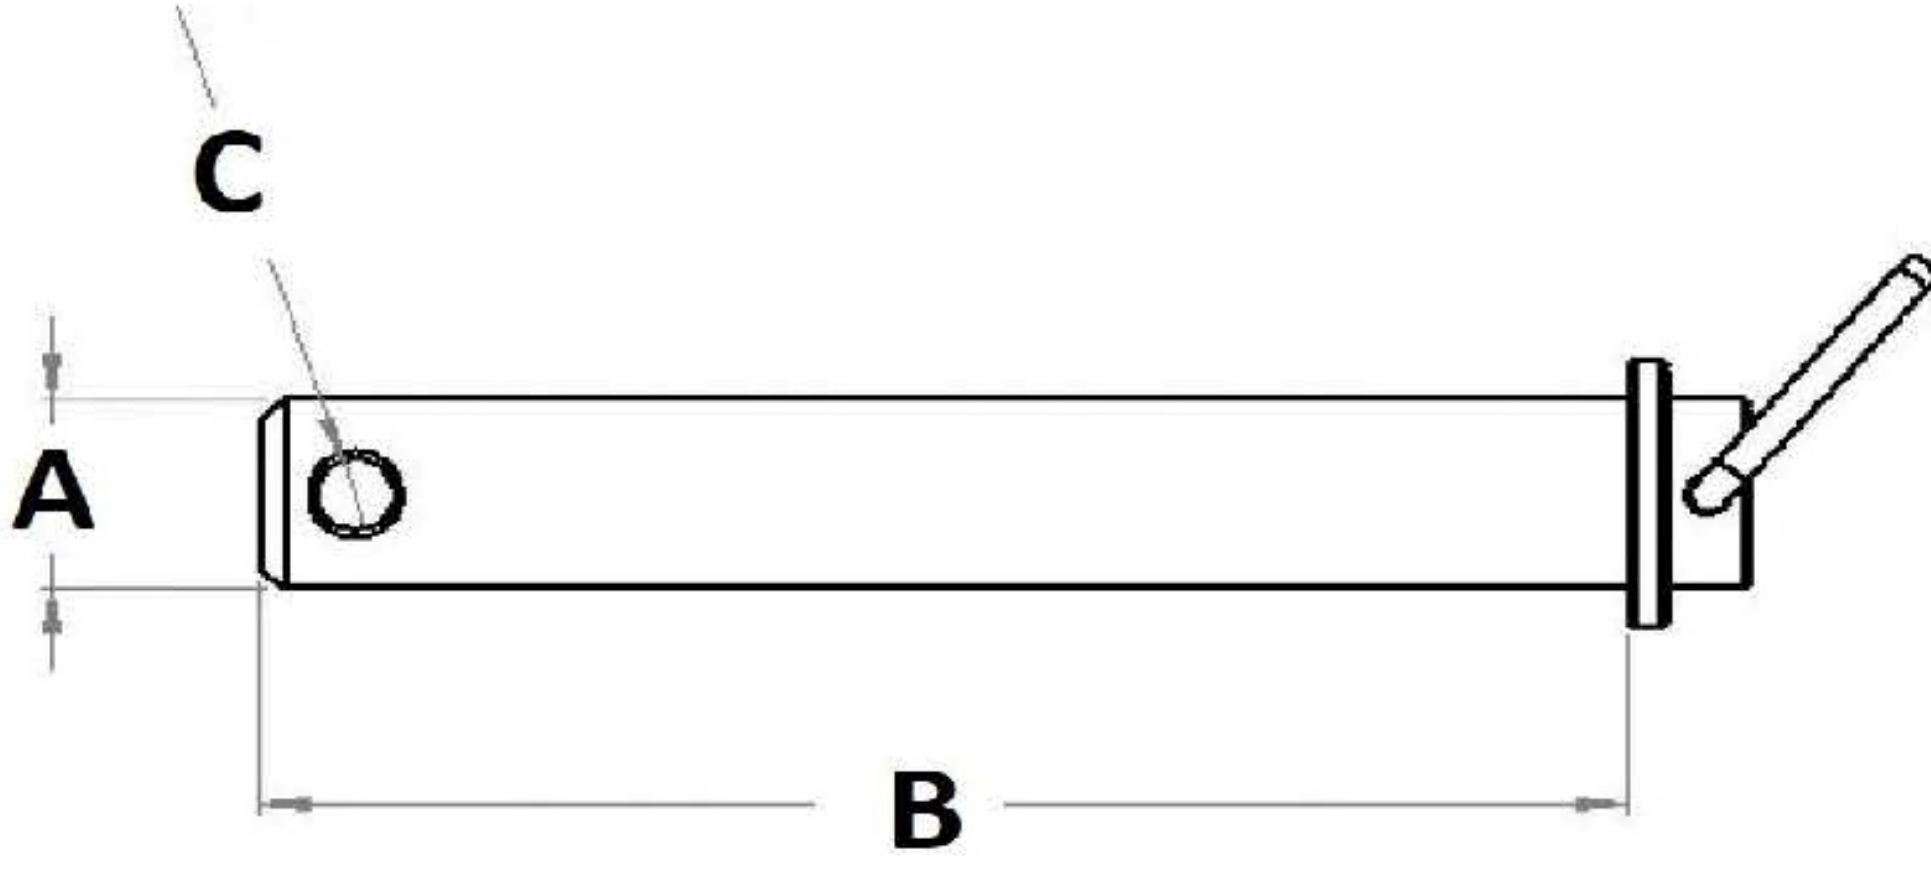

RÖMORK ÇEKİ PİMLERİ

MODEL	OEM KODU	ÜRÜN ADI	RESİM	A (mm)	B (mm)	C (mm)
ÖZEL		RÖMORK ÇEKİ PİMİ		22	180	10
MF	3405313M 91	RÖMORK ÇEKİ PİMİ		25	180	10
FIAT TRAKTÖR	824393	RÖMORK ÇEKİ PİMİ		25	180	10
MF		RÖMORK ÇEKİ PİMİ		28	180	10
FIAT		RÖMORK ÇEKİ PİMİ		28	180	10
MF	1668803M 91	RÖMORK ÇEKİ PİMİ		30	180	10
MF		RÖMORK ÇEKİ PİMİ		32	180	10
ÖZEL		RÖMORK ÇEKİ PİMİ		34	180	10
ÖZEL		RÖMORK ÇEKİ PİMİ		36	180	10
ÖZEL		RÖMORK ÇEKİ PİMİ EXTRA UZUN		25	250	10
ÖZEL		RÖMORK ÇEKİ PİMİ EXTRA UZUN		28	250	10
ÖZEL		RÖMORK ÇEKİ PİMİ EXTRA UZUN		30	250	10
ÖZEL		RÖMORK ÇEKİ PİMİ EXTRA UZUN		32	250	10