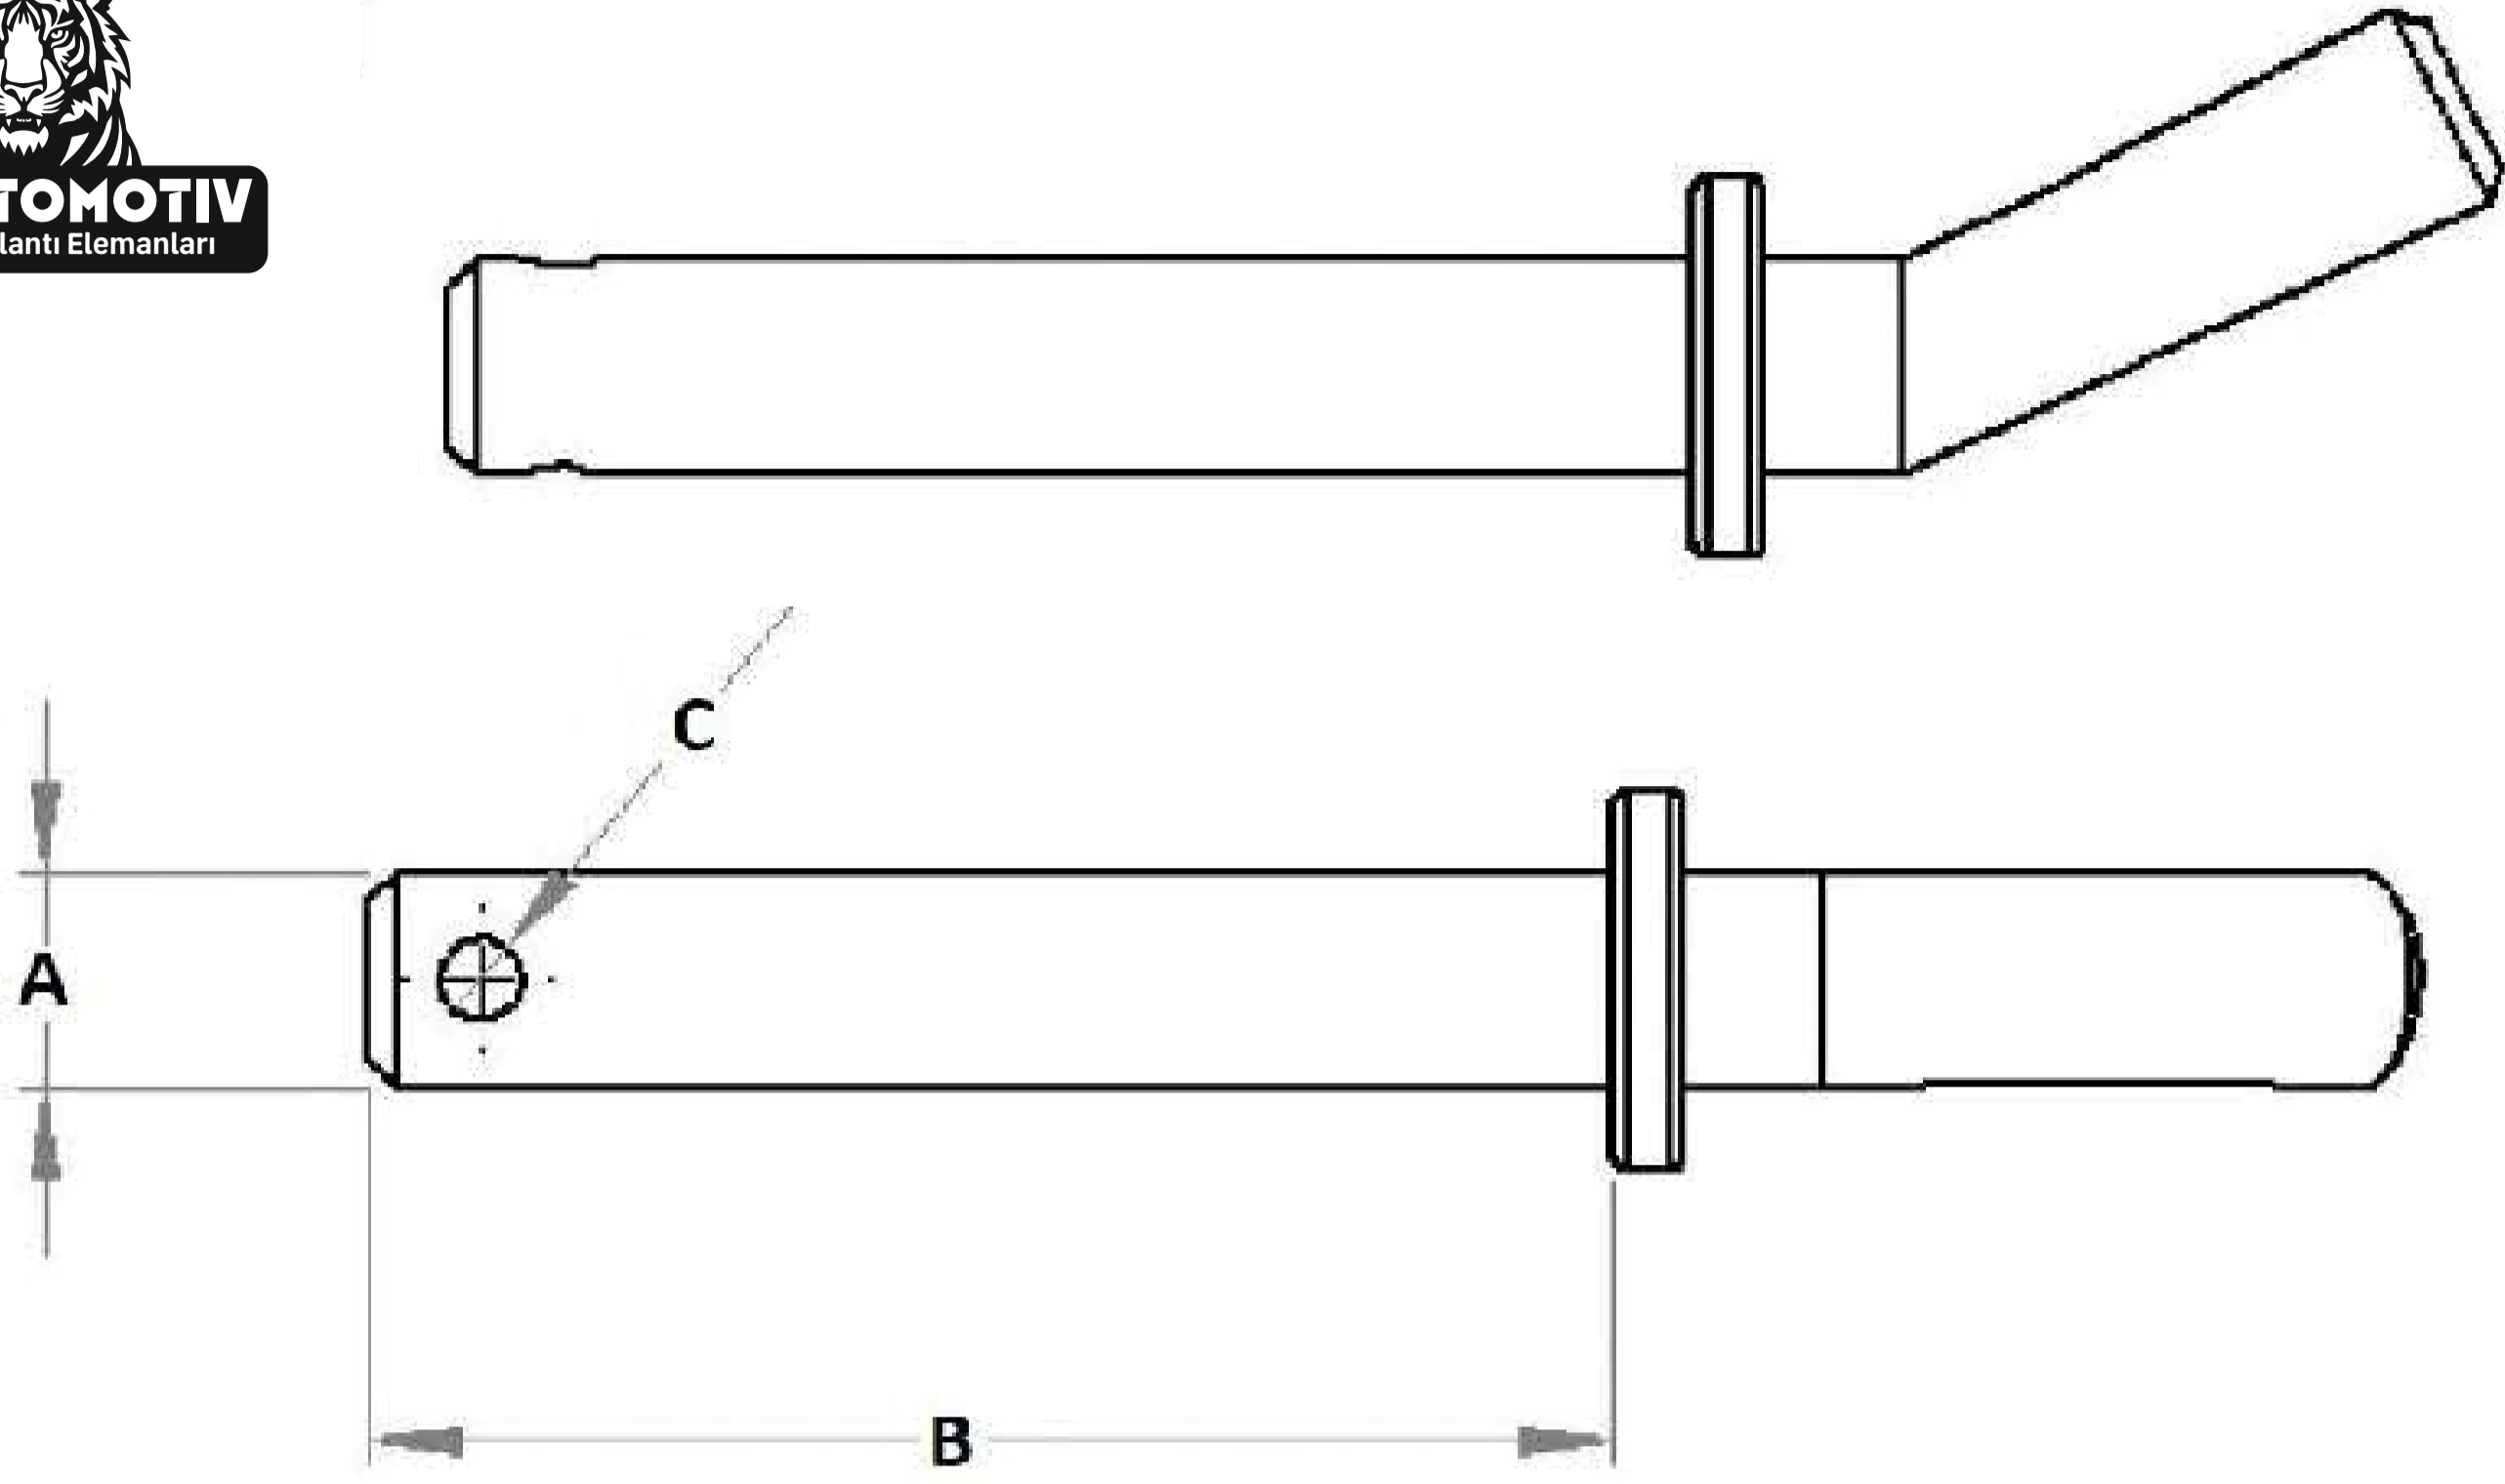

TIRMIK PİMLERİ

MODEL	OEM KODU	ÜRÜN ADI	RESİM	A (mm)	B (mm)	C (mm)
ÖZEL		TIRMIK PİMİ		12	45	6,5
ÖZEL		TIRMIK PİMİ		16	70	6,5
ÖZEL		TIRMIK PİMİ		16	90	6,5
ÖZEL		TIRMIK PİMİ		19	110	6,5